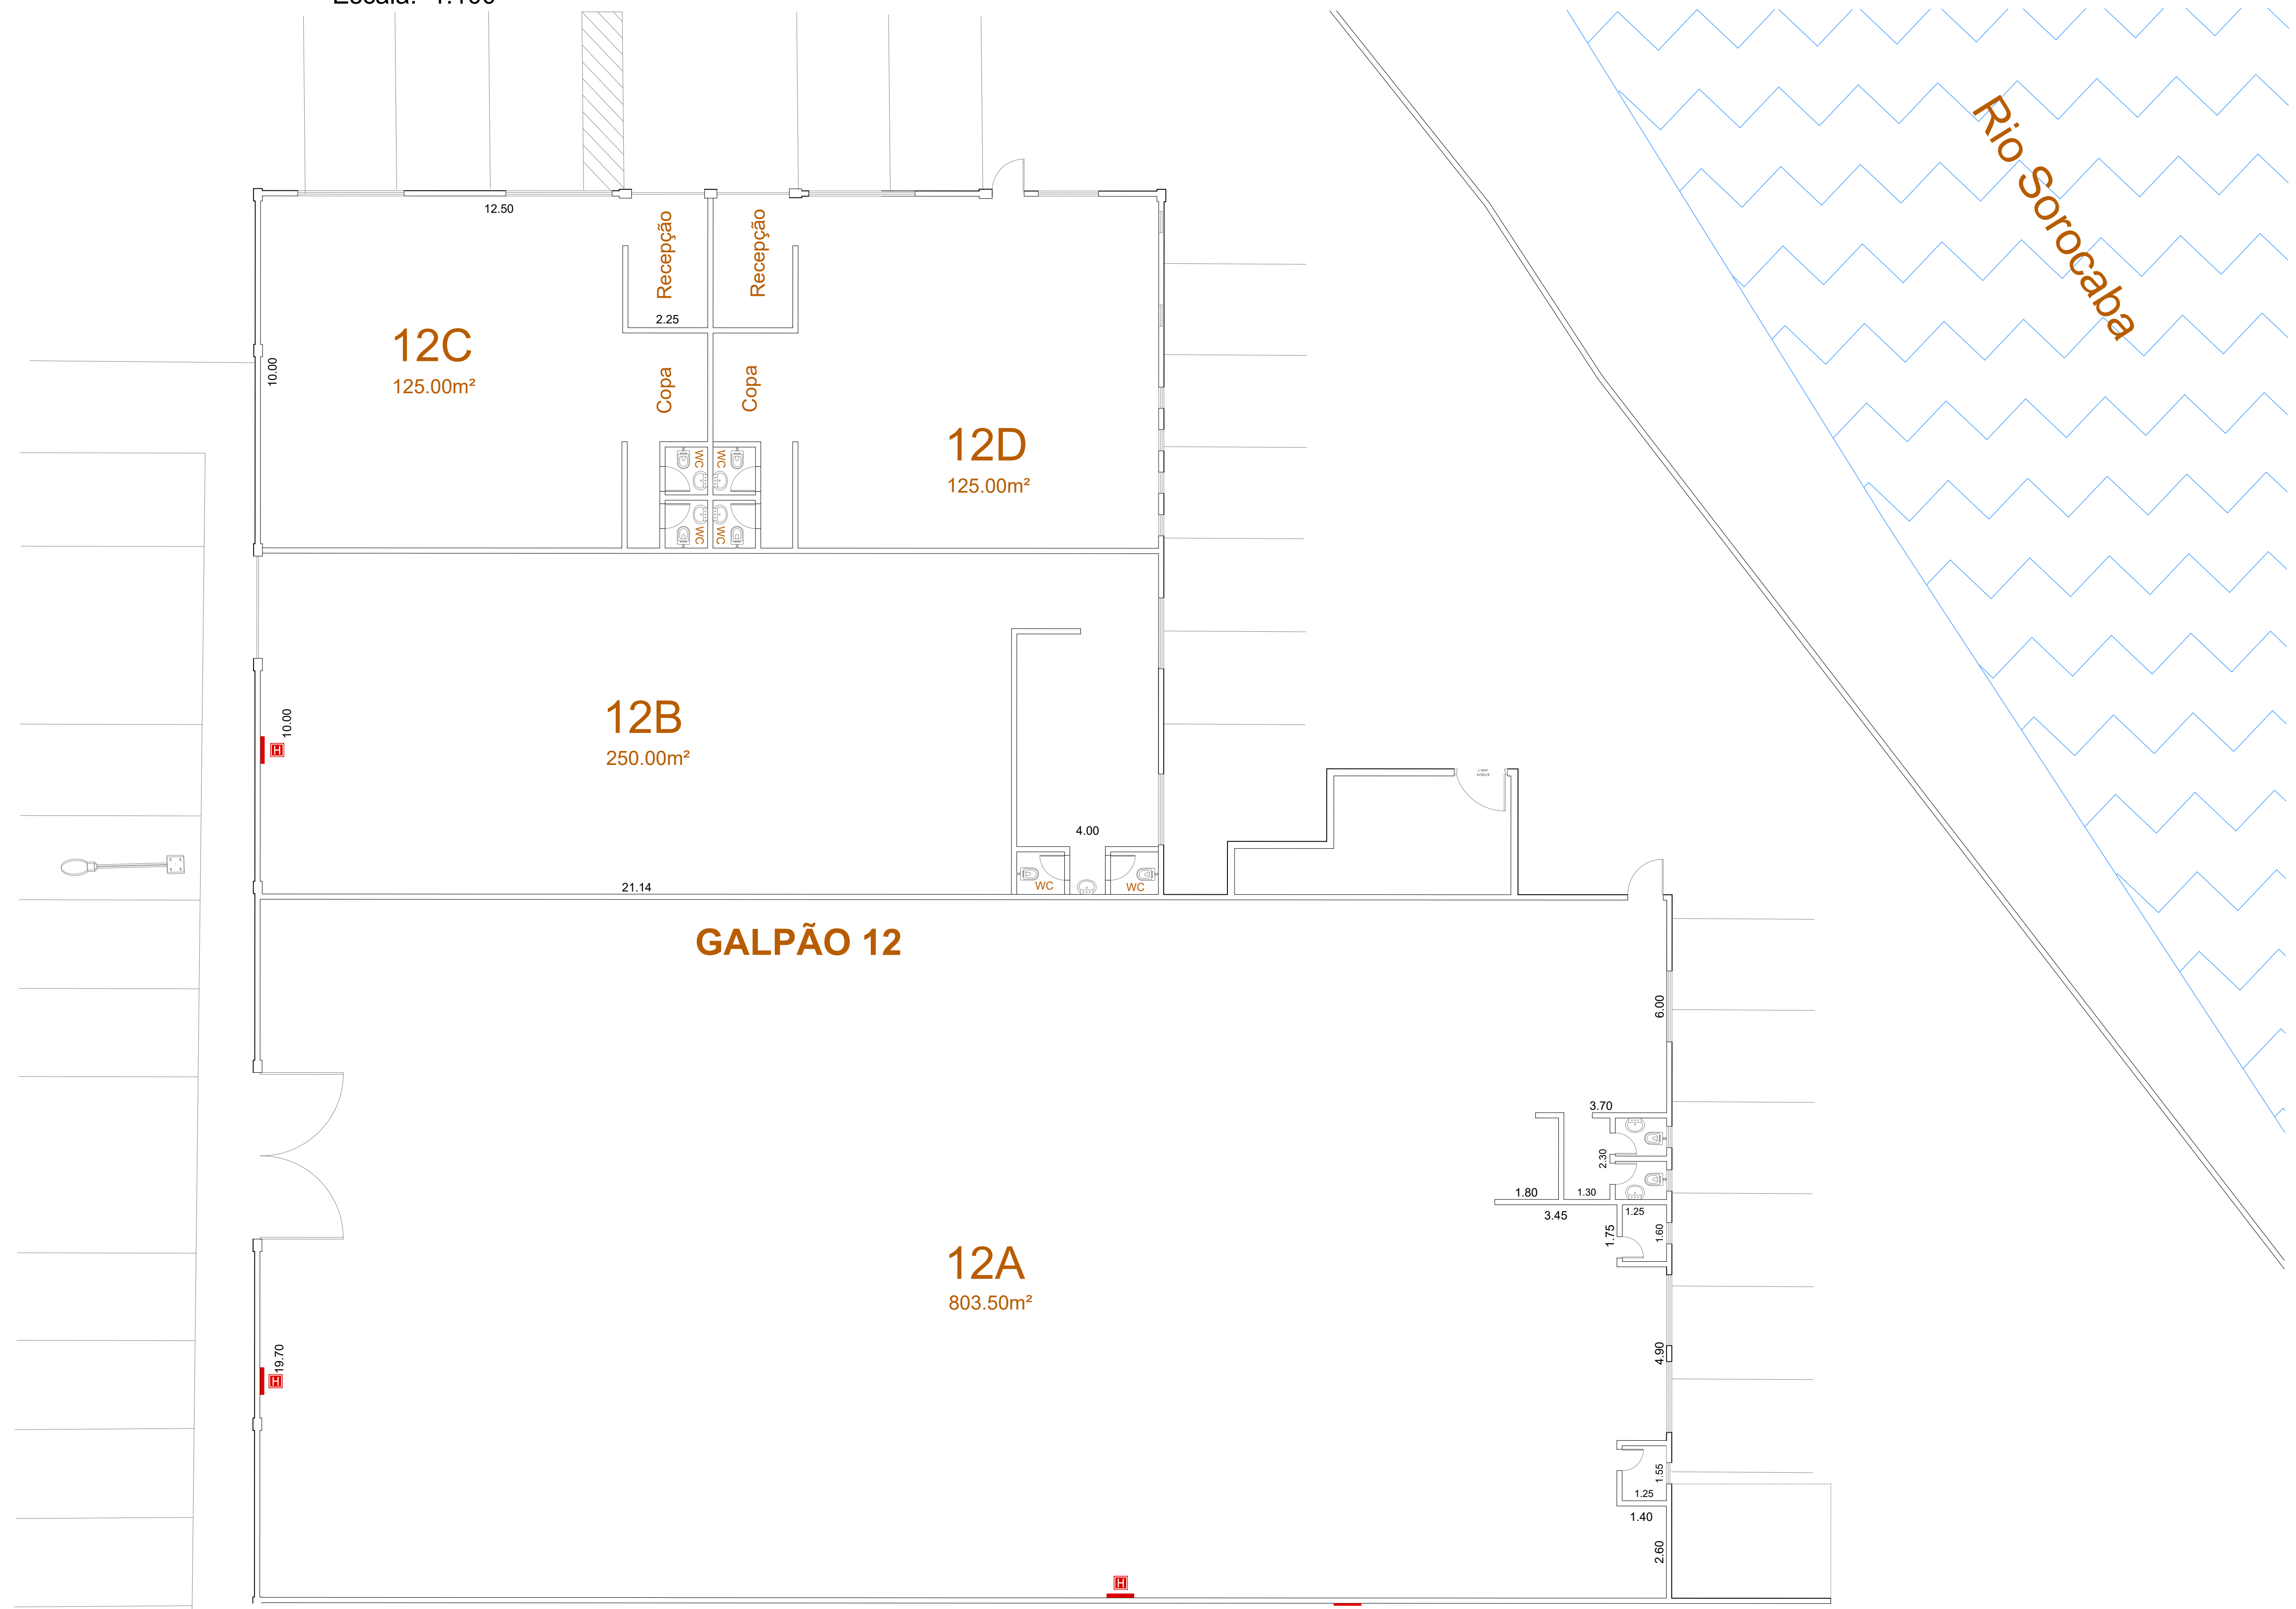

# Galpão 12 - Pavimento Térreo

Escala: 1:100

 <b>BANDERAS</b> CENTRO EMPRESARIAL	AV. IRENO DA SILVA VENÂNCIO, 199 CENTRO   VOTORANTIM - SP
	Desenho: <b>Galpão 12</b>