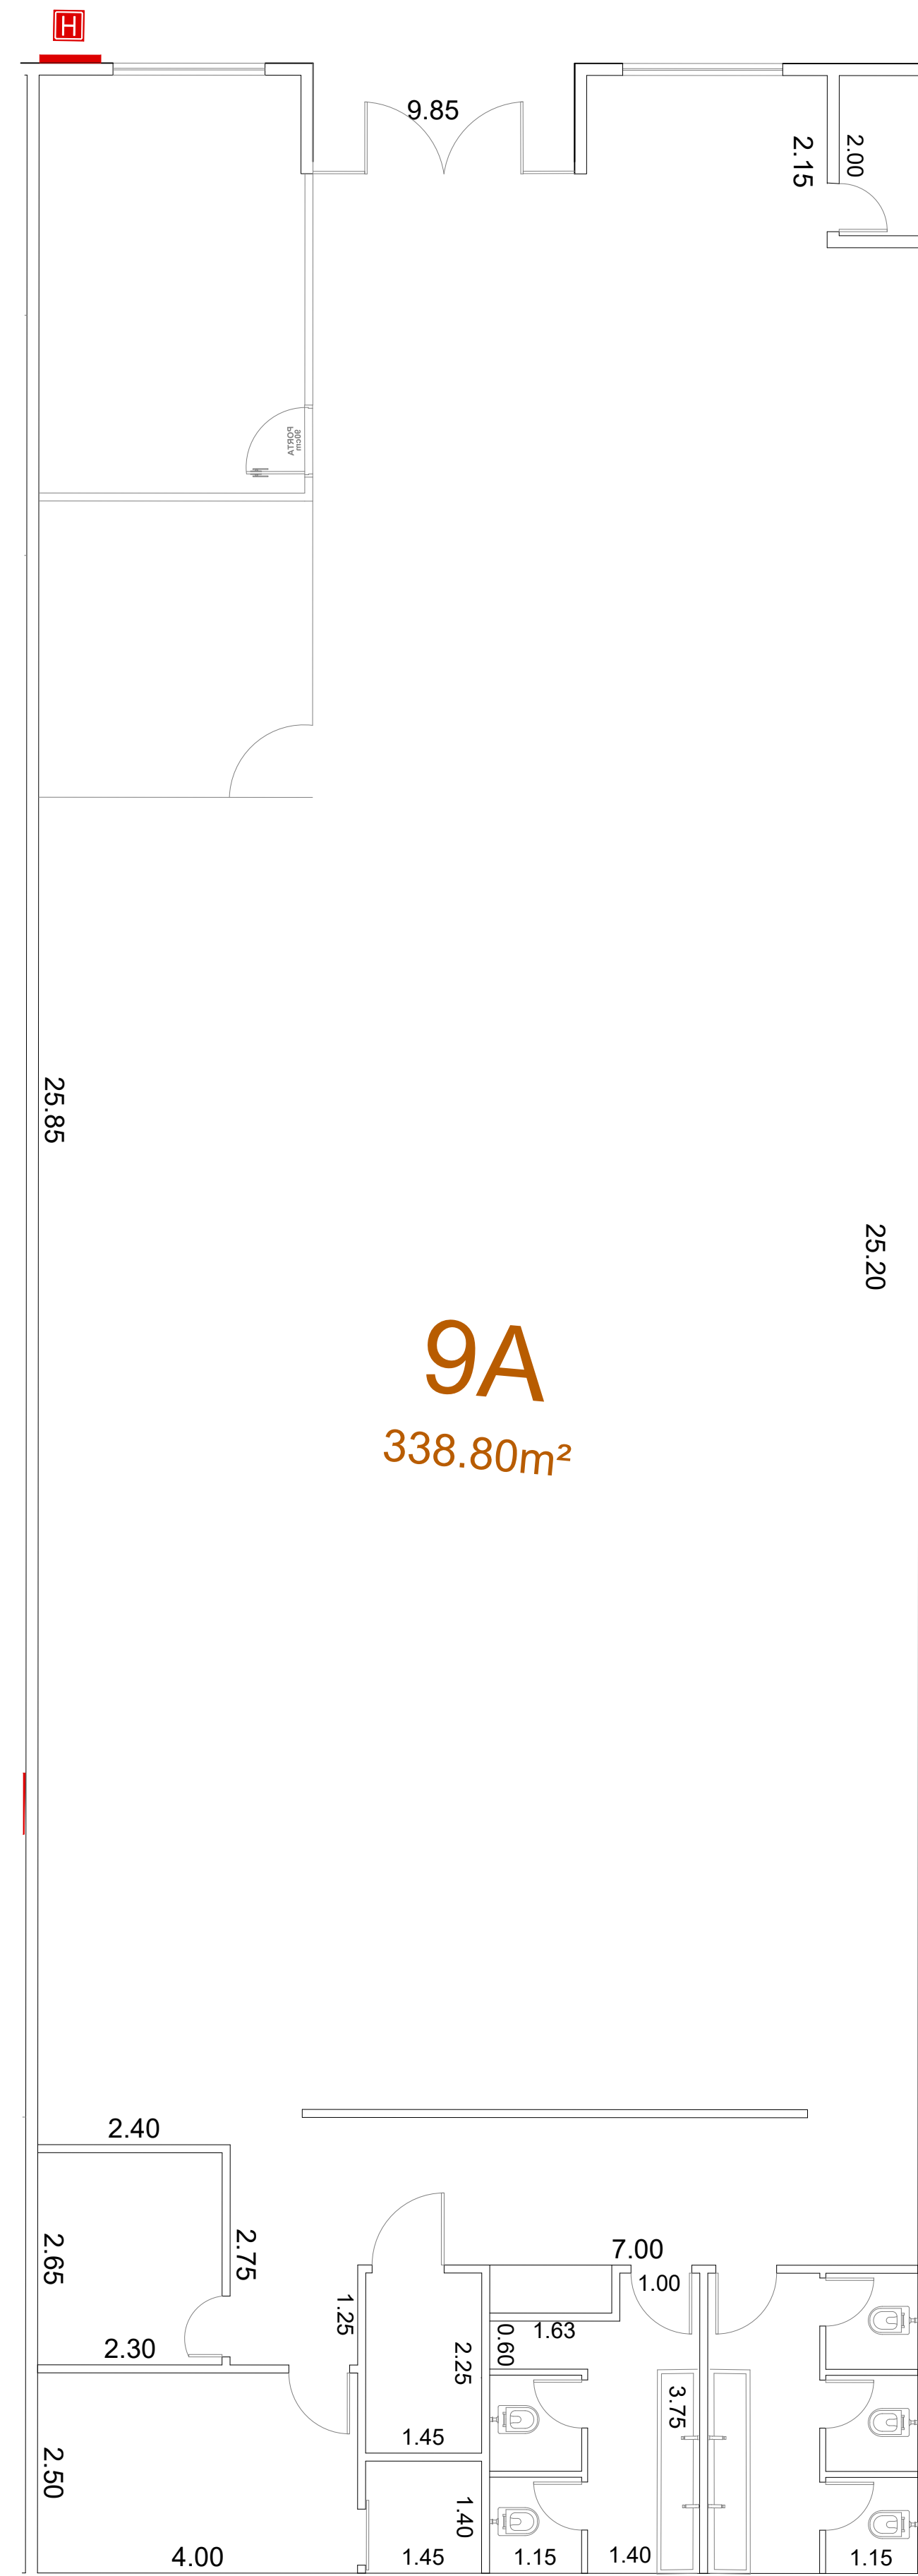

RUA INTERNA

Galpão 09 - Pavimento Térreo

Escala: 1:75

Ampliação

escala 1:50